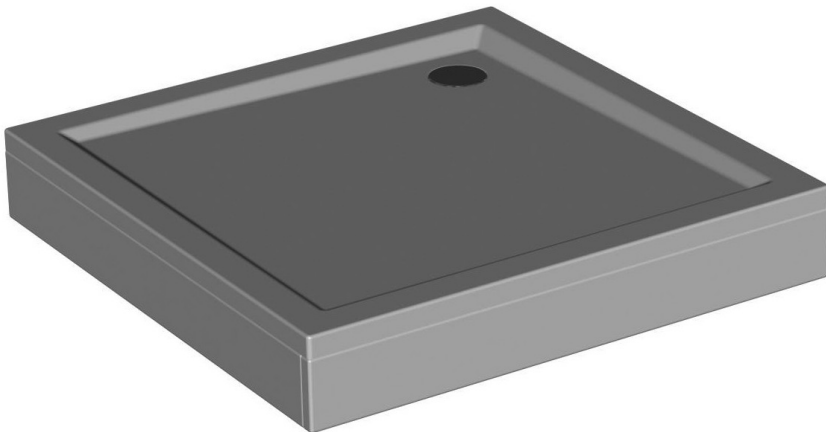

	A
CANARY 80X80	800
CANARY 90X90	900
CANARY 100X100	1000

*shower tray from cast marble
Duschwanne aus Gussmarmor*

*installation
Einbau*

*with panel
mit Schürze*

<i>Recommended siphon Vorgeschlagene siphon</i>	<i>SIFON Ø 90 WITH COVER (H=65 mm, H=84 mm) SIFON Ø 90 MIT ABDECKUNG (H=65mm, H=84 mm)</i>
<i>Recommendations for the installation of shower tray without panel Empfehlungen für die Montage von duschwannen ohne Schürze</i>	<i>Nr. TKNLM 16</i>
<i>Recommendations for mounting shower tubs in the floor Empfehlungen für die Montage von Duschwannen in dem Boden</i>	<i>Nr. TKNLM 20</i>
<i>Recommendations for the installation of shower tray with panel Empfehlungen für die Montage von duschwannen mit Schürze</i>	<i>Nr. TKNLM 06</i>
<i>Recommendation of base for shower tubs from cast marble Empfehlung der Basis für Duschwannen aus Gussmarmor</i>	<i>Nr. TKNLM 07</i>