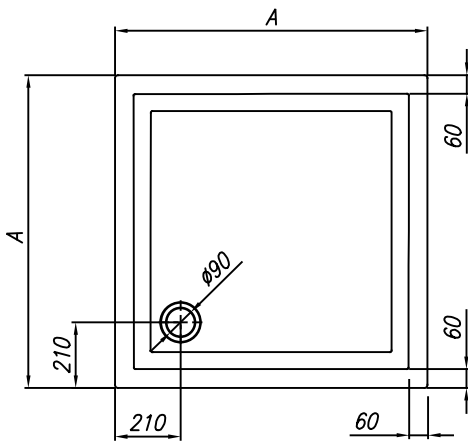

	A
CANARY 80X80	800
CANARY 90X90	900
CANARY 100X100	1000

*shower tray from cast marble
Duschwanne aus Gussmarmor*

*installation
Einbau*

*with panel
mit Schürze*

<i>Recommended siphon Vorgeschlagene siphon</i>	<i>SIFON Ø 90 WITH COVER (H=65 mm, H=84 mm) SIFON Ø 90 MIT ABDECKUNG (H=65mm, H=84 mm)</i>
<i>Recommendations for the installation of shower tray without panel Empfehlungen für die Montage von duschwannen ohne Schürze</i>	<i>Nr. TKNLM 16</i>
<i>Recommendations for mounting shower tubs in the floor Empfehlungen für die Montage von Duschwannen in dem Boden</i>	<i>Nr. TKNLM 20</i>
<i>Recommendations for the installation of shower tray with panel Empfehlungen für die Montage von duschwannen mit Schürze</i>	<i>Nr. TKNLM 06</i>
<i>Recommendation of base for shower tubs from cast marble Empfehlung der Basis für Duschwannen aus Gussmarmor</i>	<i>Nr. TKNLM 07</i>